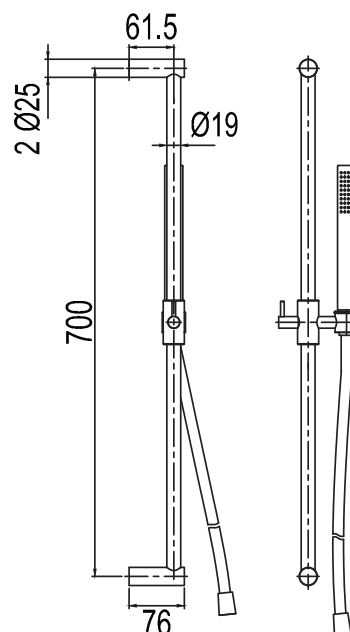

SCANDTAP®
BATHROOM CONCEPTS

Scandtap AB, Olofsdalsvägen 21, 302 41 Halmstad, Sweden
info@scandtap.com, www.scandtap.com